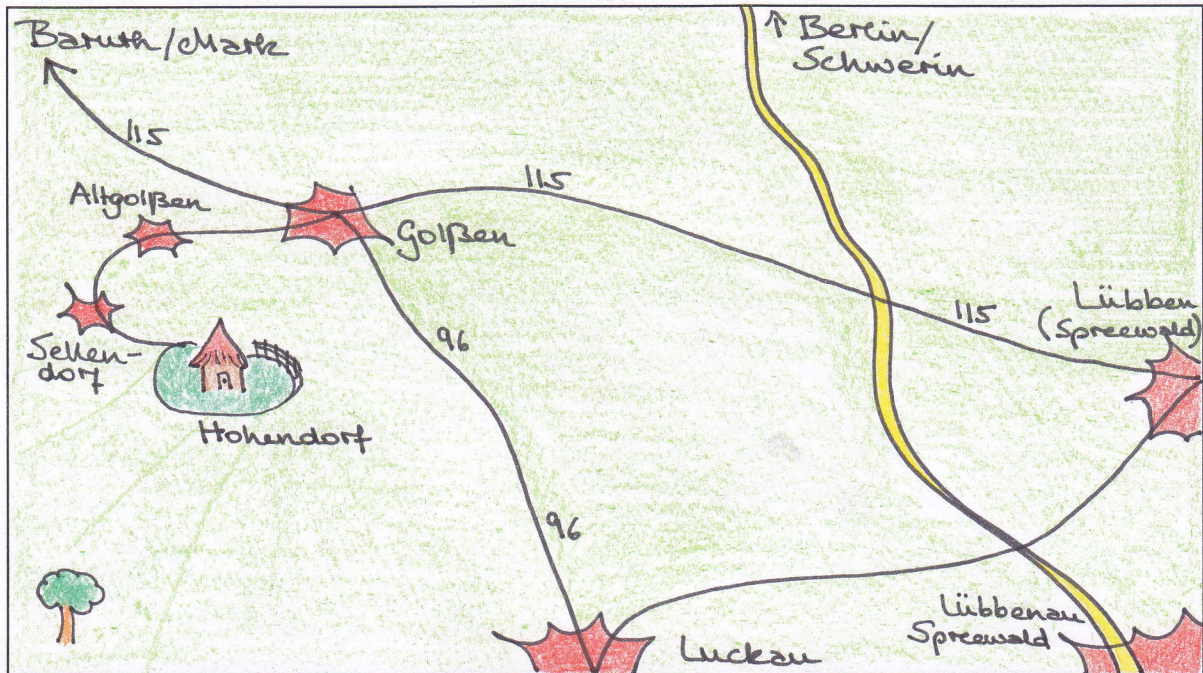

### Anreise zum Landidyll Hohendorf

#### **Anreise mit dem Auto:**

*Von Berlin aus:*

Fahren Sie von der A100 auf die E 113 und folgen Sie dem Streckenverlauf bis zur Abfahrt 6-Staakow, Richtung Golßen. Bei L711 biegen Sie links ab, halten sich rechts bei der B115. An der Stelle B115/B96 rechts abbiegen und bei der Friedensstraße L711 links abbiegen. Dem Streckenverlauf weiter bis zur Dorfstraße folgen und in den Hohendorfer Weg links einbiegen. Auf der linken Seite befindet sich das Landidyll Hohendorf.

*Aus südlicher Richtung:*

Fahren Sie von der A13 bei Ausfahrt 7 – Freiwalde auf die B115 in Richtung Golßen. Bei L711 biegen Sie links ab, halten sich rechts bei der B115. An der Stelle B115/B96 rechts abbiegen und bei der Friedensstraße L711 links abbiegen. Dem Streckenverlauf weiter bis zur Dorfstraße folgen und in den Hohendorfer Weg links einbiegen. Auf der linken Seite befindet sich das Landidyll Hohendorf.

#### **Anreise mit der Bahn:**

RE bis zum Bahnhof Golßen ( Niederlausitz ), von dort sind es nur wenige Minuten mit dem Taxi zum Landidyll Hohendorf.